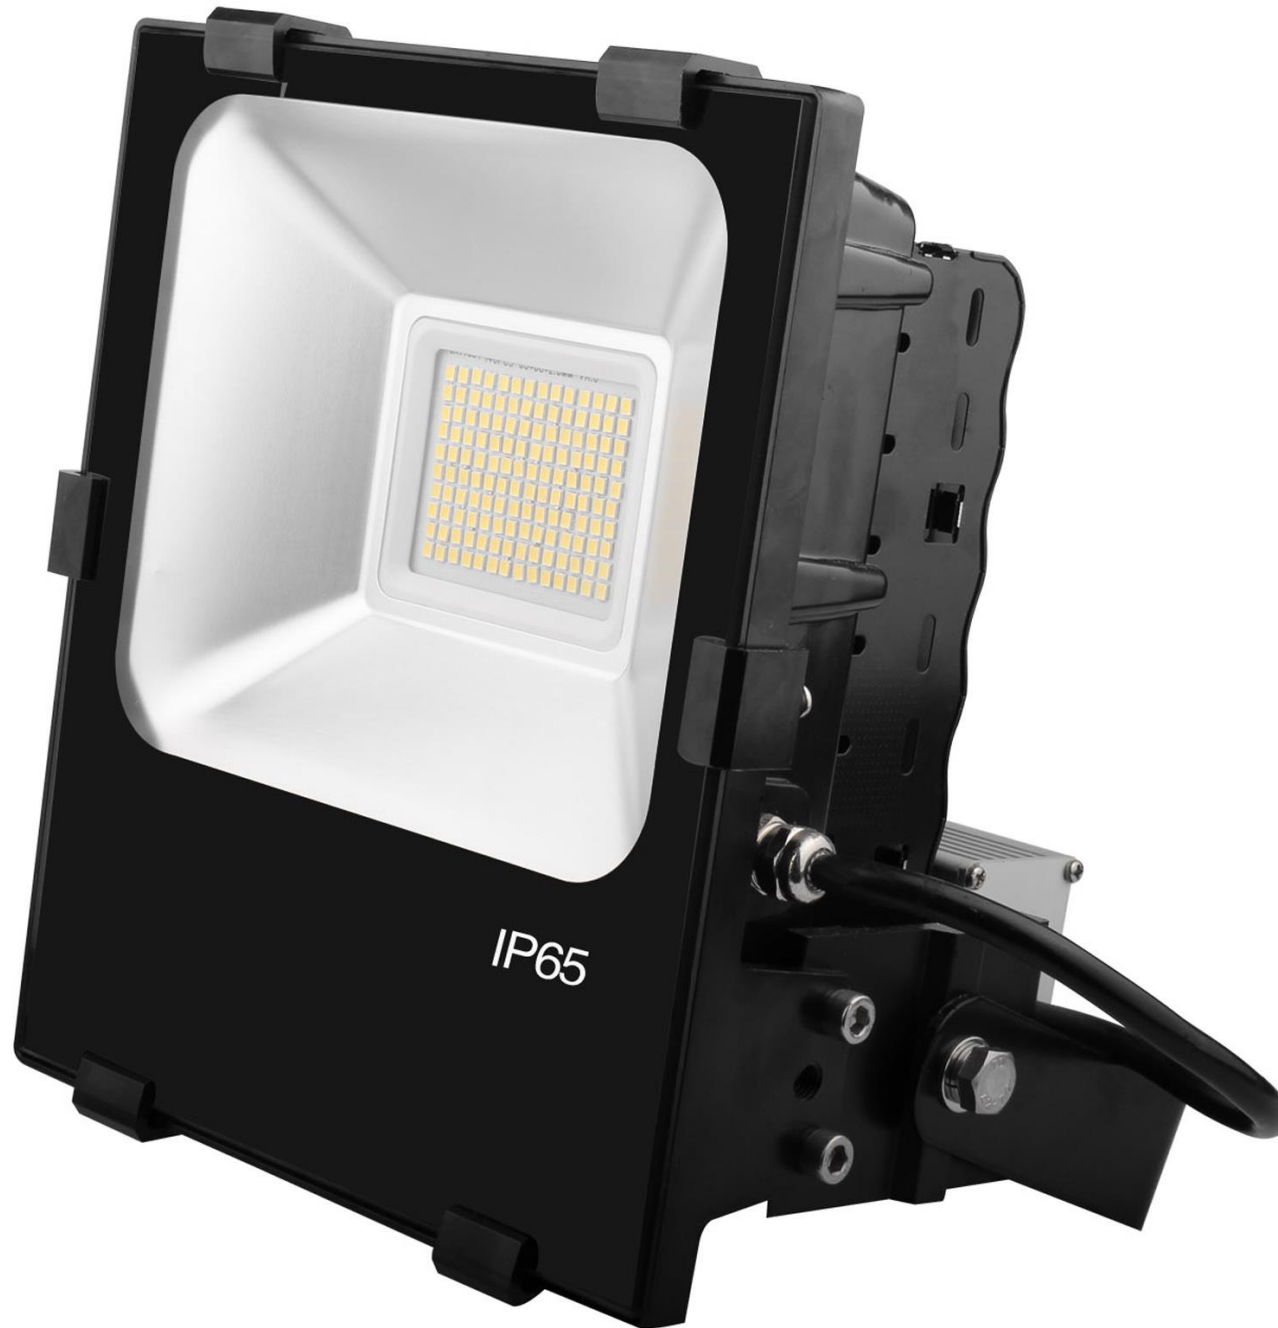

HomeLED e.U.

A-2362 Biedermannsdorf, Humbhandlgasse 20
Tel.: 0043-2236-710049

www.homeled.at
office@homeled.at